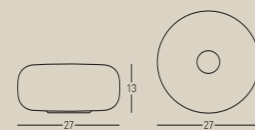

JOJO
design Marco Romanelli - Marta Laudani