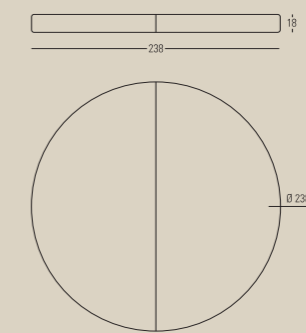

CLIP
design Ennio Arosio - Ivano Redaelli