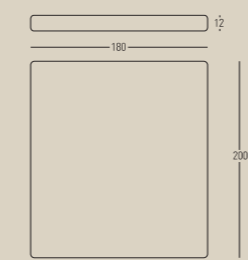

Day Bed
con 1 bracciolo

RELAX mod.1

RELAX mod.2

RELAX mod.3

LYN
design Ivano Redaelli - Giuseppe Viganò

YPSILON materasso

RELAX mod.4

VIP
design Ivano Redaelli