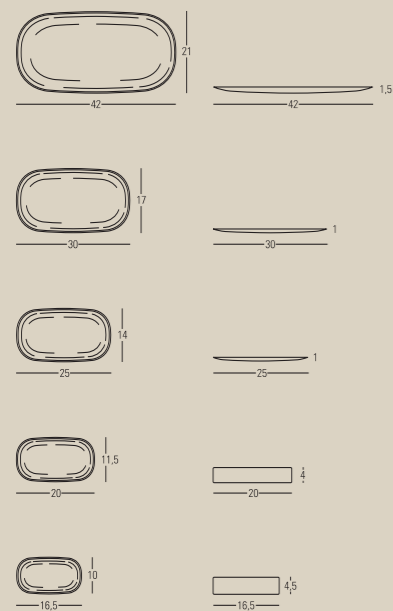

Day Bed
con 1 bracciolo

RELAX mod.1

RELAX mod.2

RELAX mod.3

LYN
design Ivano Redaelli - Giuseppe Viganò

YPSILON materasso

RELAX mod.4

VIP
design Ivano Redaelli

GLAMOUR
design Ennio Arosio - Ivano Redaelli

GLAMOUR materasso

CLIP
design Ennio Arosio - Ivano Redaelli

SURFACE
design Marco Romanelli - Marta Laudani

KYROS
design Marco Romanelli - Marta Laudani

misura L