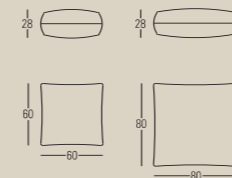

CLOUD
design Ivano Redaelli