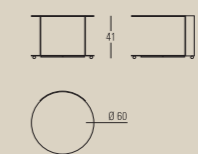

CLIP
design Ennio Arosio - Ivano Redaelli