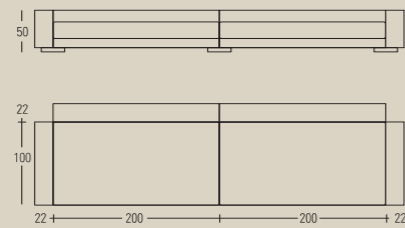

YOU AND ME
design Ennio Arosio

letto modello Isola Angolare

letto modello Isola

ELLE
design Ivano Redaelli

Divano

Divano modello a "Elle"

Day Bed
con 2 braccioli

Day Bed
con 1 bracciolo

RELAX mod.1

RELAX mod.2

RELAX mod.3

LYN
design Ivano Redaelli - Giuseppe Viganò

YPSILON materasso

RELAX mod.4

VIP
design Ivano Redaelli

GLAMOUR
design Ennio Arosio - Ivano Redaelli

GLAMOUR materasso

CLIP
design Ennio Arosio - Ivano Redaelli