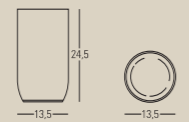

misura L

misura M

misura S