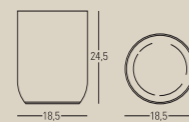

misura L

misura M

misura S