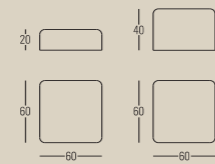

XL
design Ivano Redaelli