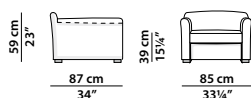

# DINER

Piero Lissoni

Kashmir Boue

Kashmir Jade

---

85 x 87 h59 | 0,55 m<sup>3</sup>

Poltrona. Armchair.

54 x 54 h39 | 0,15 m<sup>3</sup>

Pouf.

42 x 42

Cuscino in piuma d'oca lavata e sterilizzata.  
Cushion in washed and sterilized goose down.